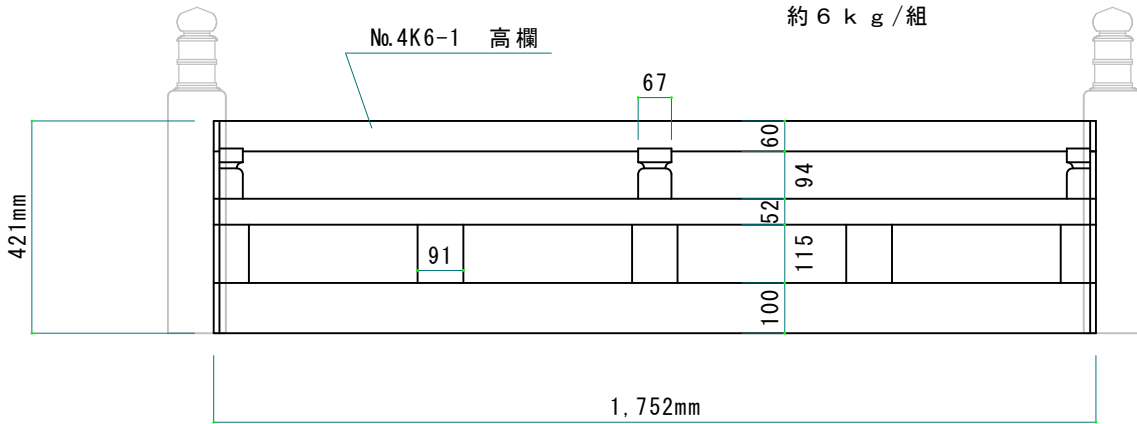

# 高欄組

合計：8式

高欄1組 重量

約6kg/組

塗装仕上げ：カユ-漆吹付塗装（指定色：No.73 鮮紅）

雅楽会用組立式朱塗り高欄【四寸L型六尺】

[設計施工]

株式会社 唐箕屋本店

[図面No.]

四寸L型六尺 基本セット

[縮尺]

S=1/15

岐阜県岐阜市美園町3丁目4番地  
(TEL) 058-263-3311

No.2