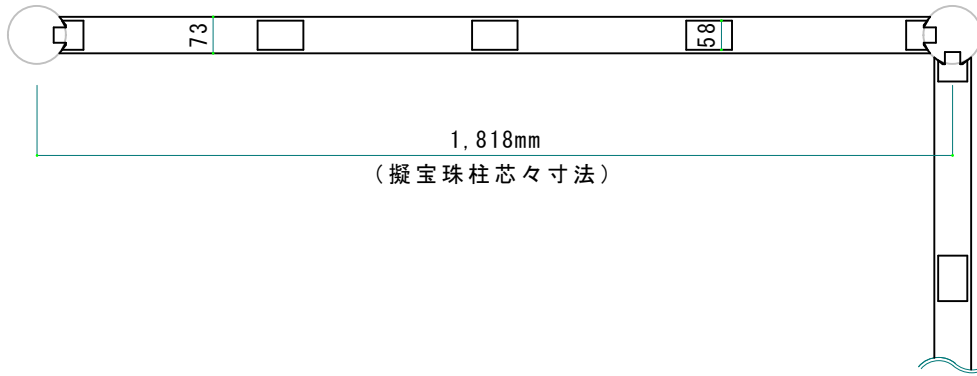

# 高欄組

合計：8式

高欄1組 重量

約6kg/組

塗装仕上げ：カユ-漆吹付塗装（指定色：No.73 鮮紅）

雅楽会用組立式朱塗り高欄【四寸L型六尺】

[設計施工]

株式会社 唐箕屋本店

[図面No.]

四寸L型六尺 基本セット

[縮尺]

S=1/15

岐阜県岐阜市美園町3丁目4番地  
(TEL) 058-263-3311

No.2