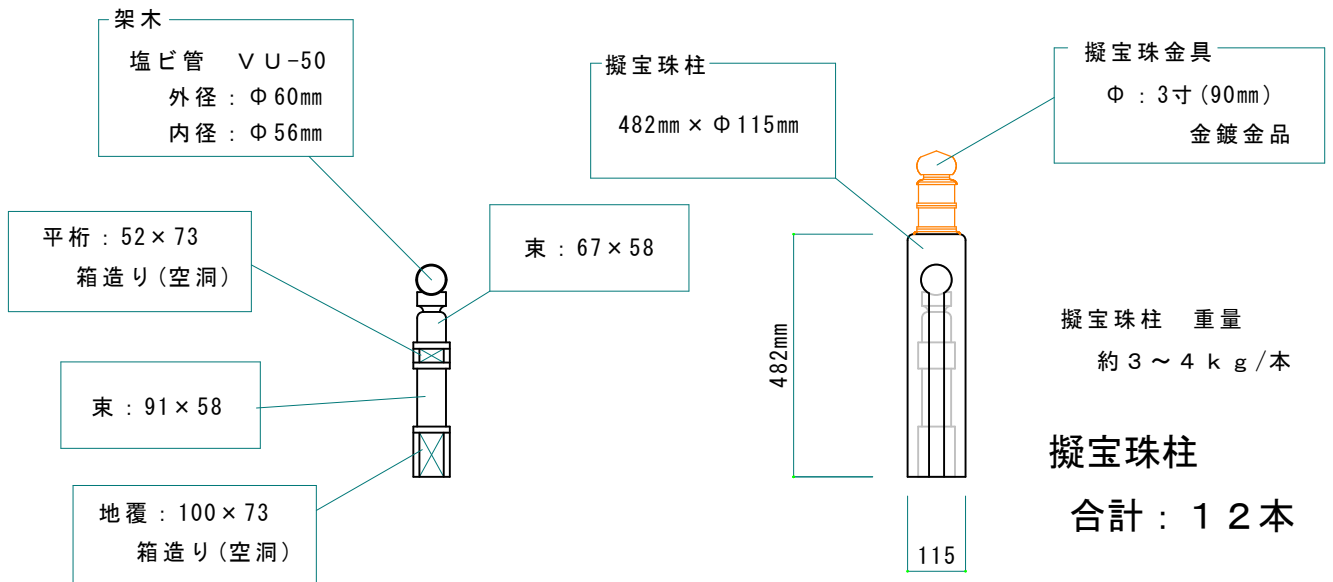

# 高欄組

合計：8式

高欄1組 重量

約6kg/組

塗装仕上げ：カユ-漆吹付塗装（指定色：No.73 鮮紅）

雅楽会用組立式朱塗り高欄【四寸L型六尺】

[設計施工]

株式会社 唐箕屋本店

[図面No.]

四寸L型六尺 基本セット

[縮尺]

S=1/15

岐阜県岐阜市美園町3丁目4番地  
(TEL) 058-263-3311

No.2