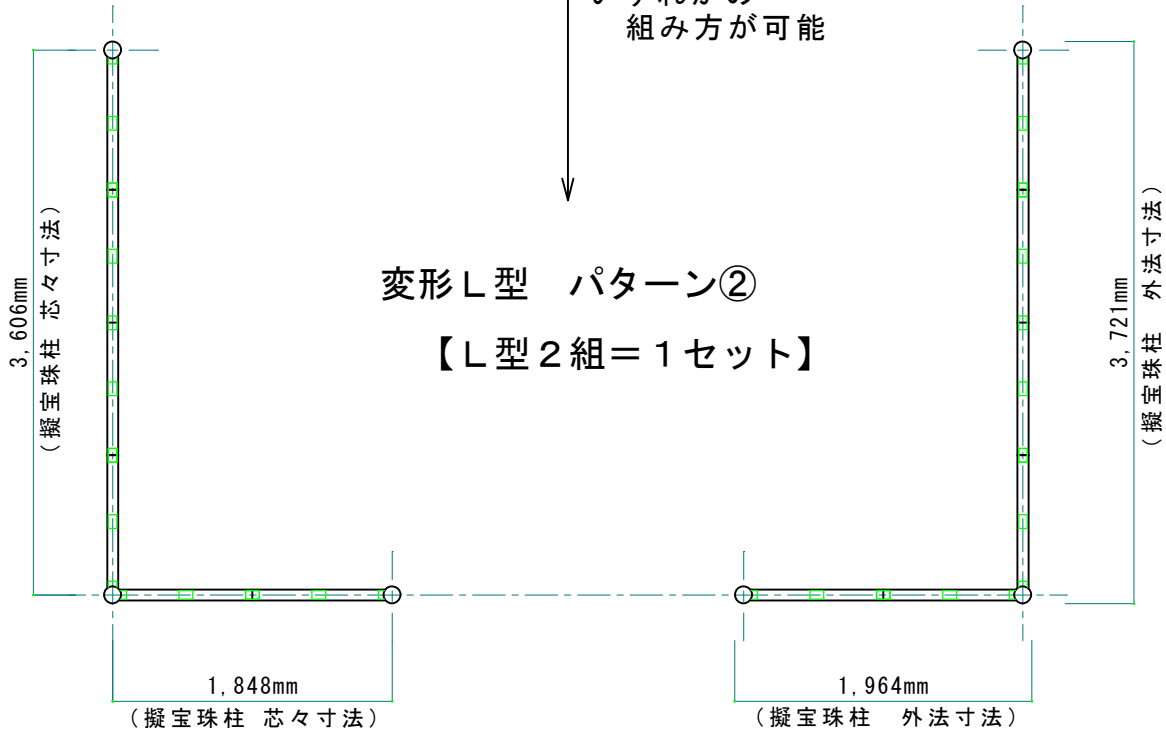

いずれかの
組み方が可能

雅楽会用組立式朱塗り高欄【四寸L型九尺】		[設計施工]	[図面No.]
四寸L型九尺 基本セット		株式会社 唐箕屋本店	No.1
[縮尺]	S=1/50	岐阜県岐阜市美園町3丁目4番地 (TEL) 058-263-3311	