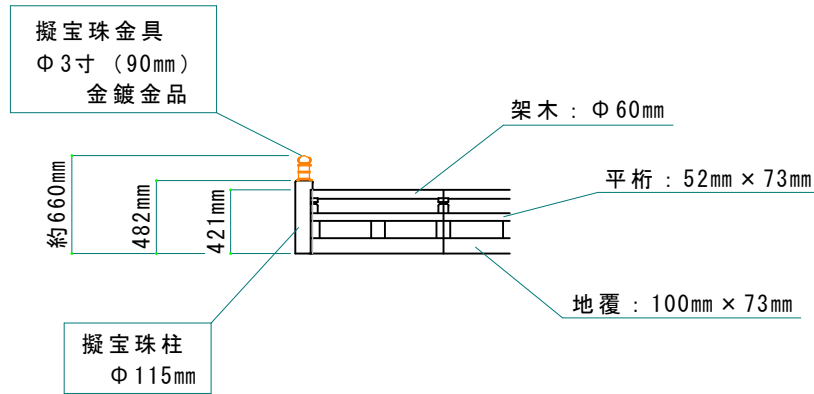

いずれかの
組み方が可能

雅楽会用組立式朱塗り高欄【四寸L型九尺】		[設計施工]	[図面No.]
四寸L型九尺 基本セット		株式会社 唐箕屋本店	No.1
[縮尺]	S=1/50	岐阜県岐阜市美園町3丁目4番地 (TEL) 058-263-3311	