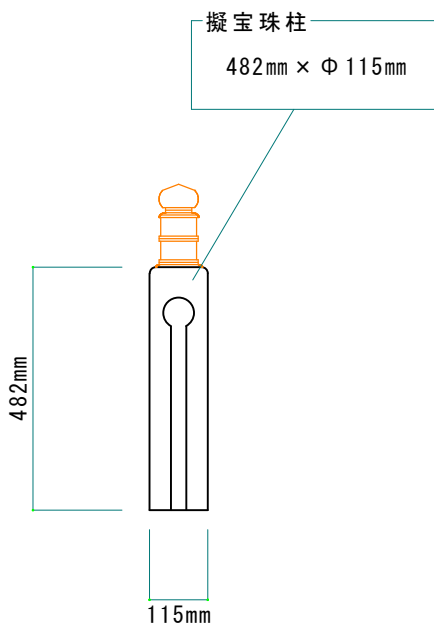

No.4K6-1 高欄

× 8式

No.4G6-1 擬宝珠柱 [端]

× 8本

No.4G6-2 擬宝珠柱 [角]

× 4本

雅楽会用組立式朱塗り高欄【四寸L型六尺】

[設計施工]

株式会社 唐箕屋本店

[図面No.]

四寸L型六尺 基本セット

[縮尺]

S=1/15

岐阜県岐阜市美園町3丁目4番地
(TEL) 058-263-3311

No.3