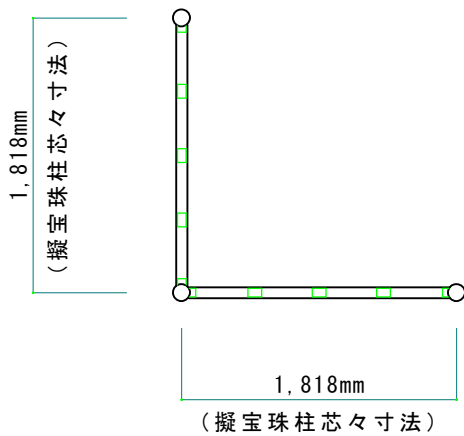

基本L型
【L型4組=1セット】

雅楽会用組立式朱塗り高欄【四寸L型六尺】

四寸L型六尺 基本セット

[縮尺]

S=1/50

[設計施工]

株式会社 唐箕屋本店

岐阜県岐阜市美園町3丁目4番地
(TEL) 058-263-3311

[図面No.]

No.1