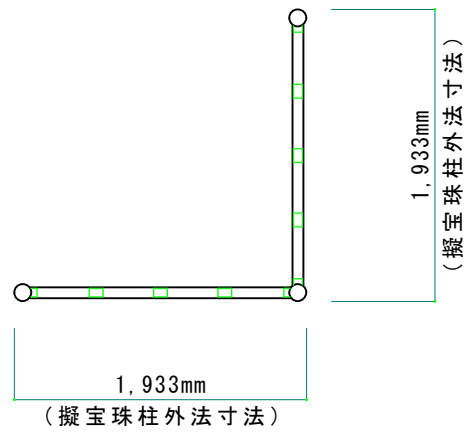

基本L型
【L型4組=1セット】

雅楽会用組立式朱塗り高欄【四寸L型六尺】

四寸L型六尺 基本セット

[縮尺]

S=1/50

[設計施工]

株式会社 唐箕屋本店

岐阜県岐阜市美園町3丁目4番地
(TEL) 058-263-3311

[図面No.]

No.1