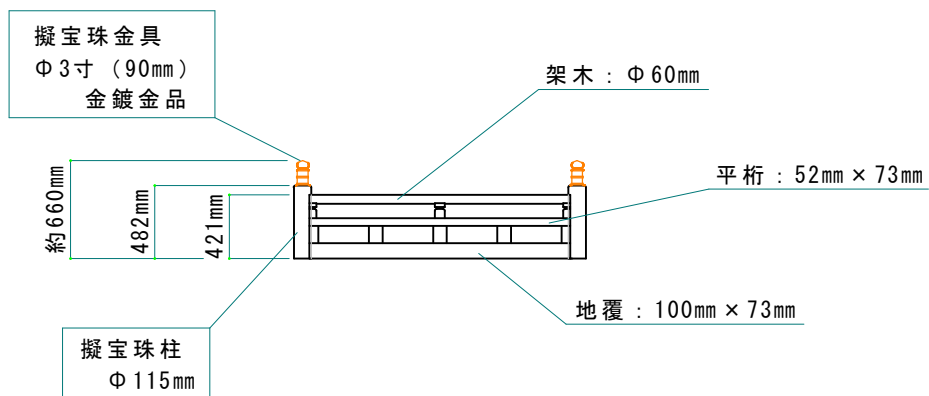

基本L型
【L型4組=1セット】

雅楽会用組立式朱塗り高欄【四寸L型六尺】

四寸L型六尺 基本セット

[縮尺]

S=1/50

[設計施工]

株式会社 唐箕屋本店

岐阜県岐阜市美園町3丁目4番地
(TEL) 058-263-3311

[図面No.]

No.1