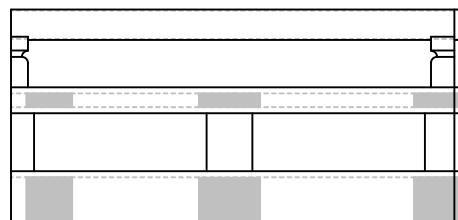

No.4K9-1 高欄 [端] ♂

× 4 式

No.4K9-2 高欄 [中]

× 4 式

No.4K9-3 高欄 [端] ♀

× 4 式

擬宝珠柱

482mm × Φ115mm

115mm

115mm

No.4G9-1 擬宝珠柱 [端]

× 4 本

115mm

No.4G9-2 擬宝珠柱 [角]

× 2 本

雅楽会用組立式朱塗り高欄【四寸L型九尺】