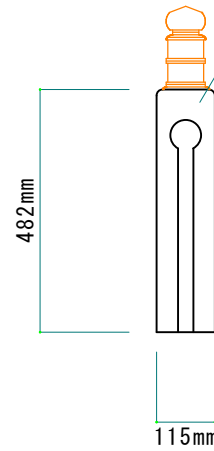

No.4K9-1 高欄 [端] ♂

× 4 式

No.4K9-2 高欄 [中]

× 4 式

No.4K9-3 高欄 [端] ♀

× 4 式

擬宝珠柱

482mm × Φ115mm

115mm

115mm

No.4G9-1 擬宝珠柱 [端]

× 4 本

115mm

No.4G9-2 擬宝珠柱 [角]

× 2 本

雅楽会用組立式朱塗り高欄【四寸L型九尺】

四寸L型九尺 基本セット

[縮尺]

S=1/15

[設計施工]

株式会社 唐箕屋本店

岐阜県岐阜市美園町3丁目4番地

(TEL) 058-263-3311

[図面No.]